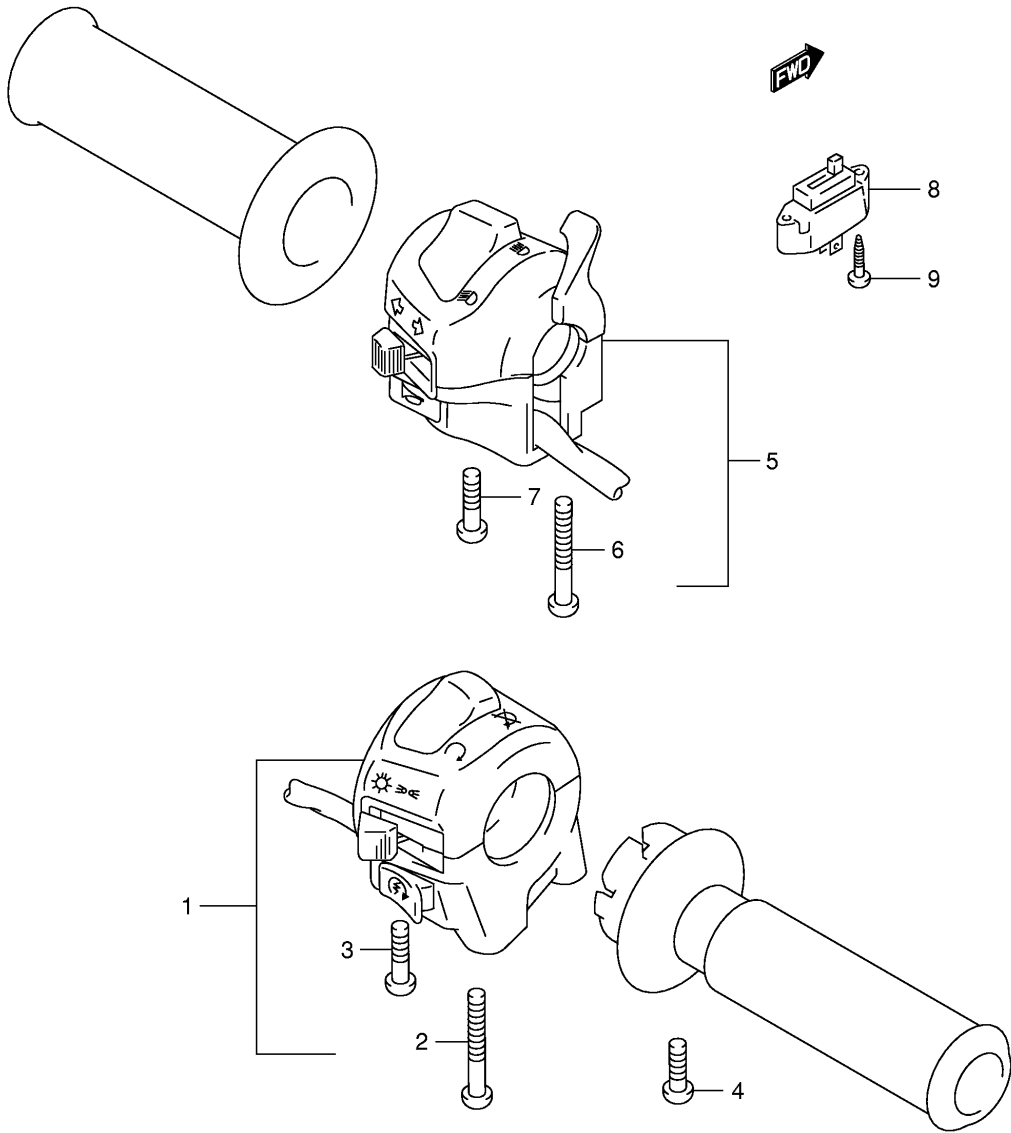

Ref No	Part No	Description
1	37200-33E11	Switch Assy, Handle Rh
1	37200-33E31	Switch Assy, Handle Rh
2	02112-05505	. . Screw
3	02112-05305	. . Screw
4	02112-05103	Screw
5	37400-26E11	Switch Assy, Handle Lh
6	02112-05455	. . Screw
7	09125-05066	. . Screw (5x25)
8	37560-38A00	Switch Assy, Clutch
9	37564-26E00	Screw